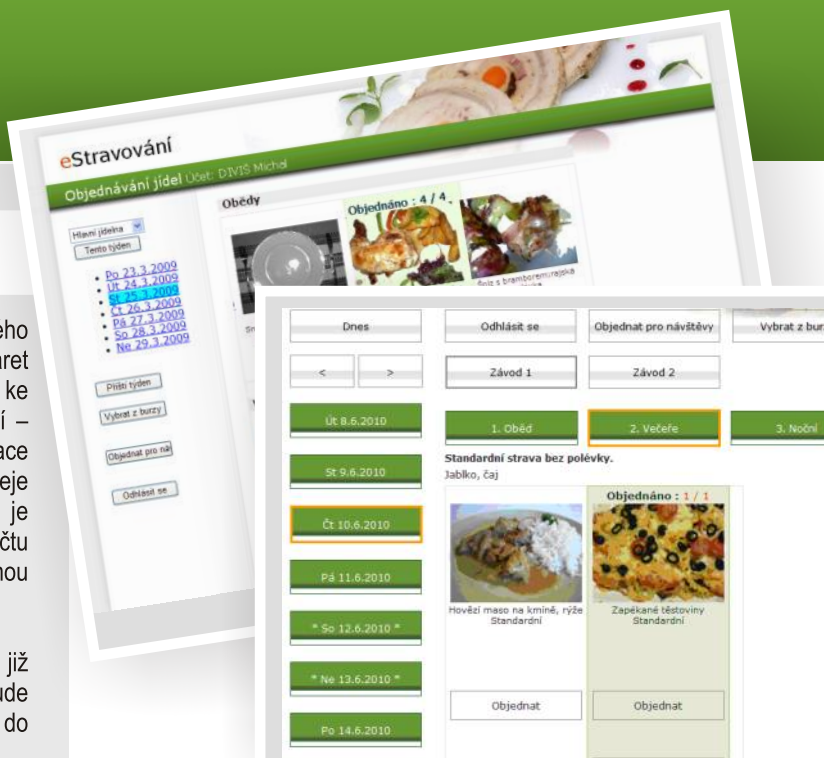

DEMO verze:

<http://109.238.46.119/stravovani>

Číslo karty: 333

Kontakt:

Radim Sieber st.
péče o zákazníky IS Kompas2
tel.: 568 858 059, mobil: 603 558 756
e-mail: r.sieber@pchelp.cz, www.pchelp.cz
PC HELP, a.s., Gen. Sochora 705, Třebíč